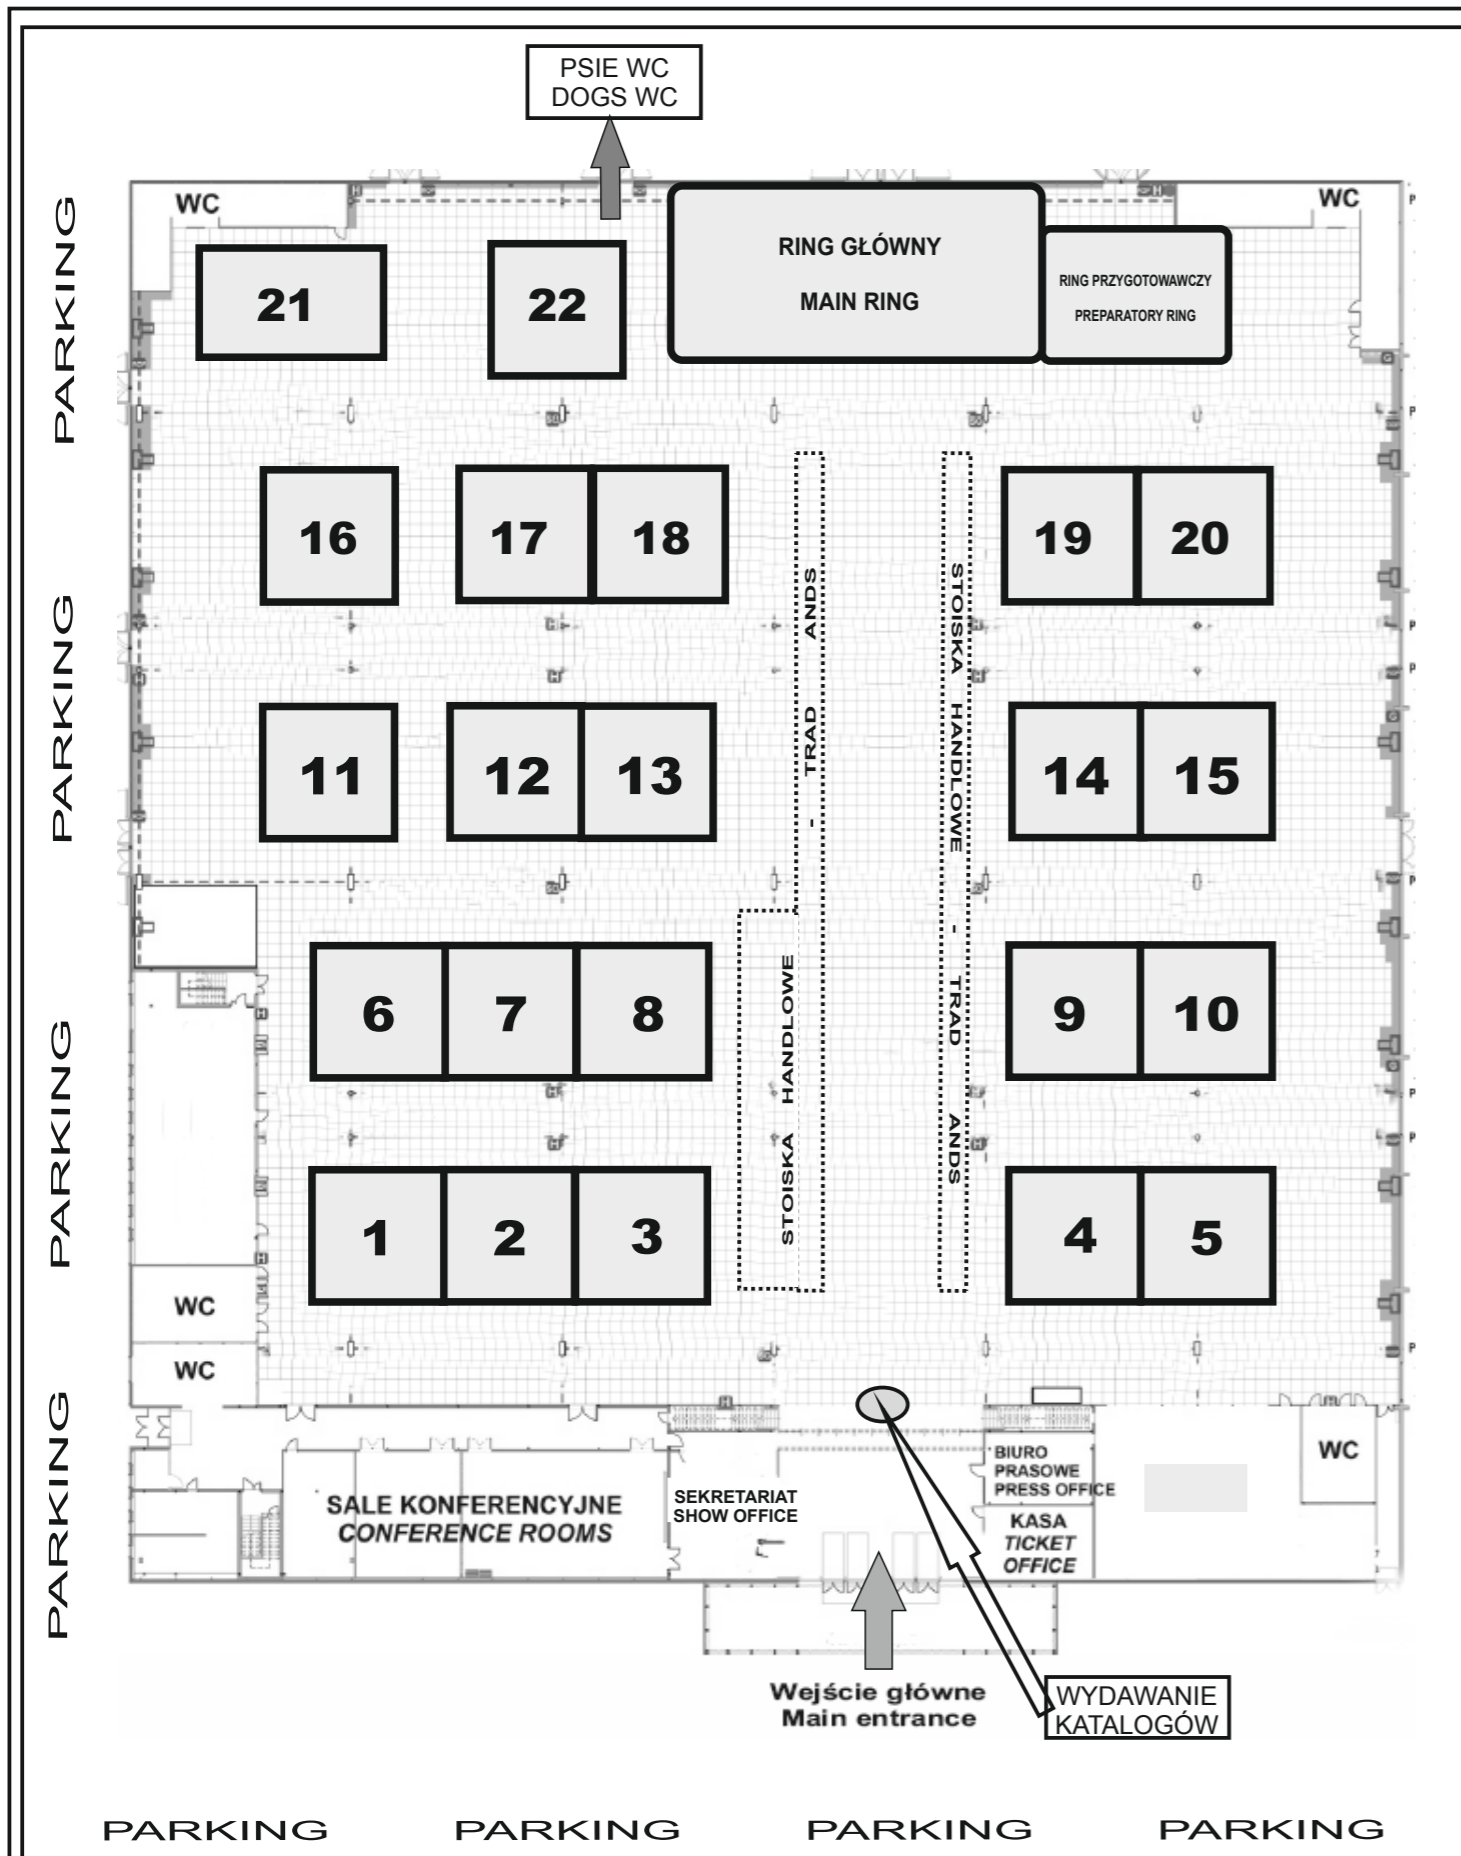

plan sędziowania

VII Zimowa Krajowa Wystawa Psów Rasowych ExpoSilesia-DogShow (CWC)

PLAN RINGÓW Z PODZIAŁEM NA RASY

- RING 1: Sędzia - Monika Kuriata-Okarmus:** Bulldog angielski, Czarny terier rosyjski, Terrier, Doberman - Dobermann, Pinczer miniaturowy - Zwergpinscher, Pinczer średni - German Pinscher, Sznaucer miniaturowy biały - Zwergschnauzer (white with undercoat), Sznaucer miniaturowy czarno-srebrny - Zwergschnauzer (black and silver), Sznaucer miniaturowy czarny - Zwergschnauzer (pure black with undercoat), Sznaucer miniaturowy pieprz i sól - Zwergschnauzer (pepper and salt), Sznaucer olbrzym czarny - Riesenschnauzer (pure black with undercoat), Sznaucer średni czarny - Schnauzer (pure black with undercoat), Sznaucer średni pieprz i sól - Schnauzer (pepper and salt)
- RING 2: Sędzia - Małgorzata Wieremiejczyk-Wierzchowska:** Jack Russell Terrier, Parson Russell Terrier, Yorkshire Terrier
- RING 3: Sędzia - Jan Roger Sauge:** Golden Retriever, Labrador Retriever
- RING 4: Sędzia - Andrzej Kaźmierski:** Bichon frise - Bichon a poil frisé, Chihuahua długowłosa - Chihuahua pelo largo, Chihuahua krótkowłosa - Chihuahua pelo corto, Chiński grzywacz - Chien chinois a Crete, Lwi piesek - Petit chien lion, Rosyjski toy długowłosa - Petit chien russe poil long, Spaniel kontynentalny miniaturowy Papillon - Epagneul nain Continental
- RING 5: Sędzia - Bogusław Chmiel:** Airedale Terrier, Bedlington Terrier, Border Terrier, Cairn Terrier, Irish Soft Coated Wheaten Terrier, Niemiecki terier myśliwski - Deutscher Jagdterrier, Sealyham Terrier, Terier irlandzki - Irish Terrier, Terier japoński - Nihon Teria, Terier szkocki - Scottish Terrier, Terier walijski - Welsh Terrier, West Highland White Terrier
- RING 5: Sędzia - Anna Szymańska-Modrzycka:** Bokser (pręgowany), Bokser (żółty), Bullmastiff
- RING 6: Sędzia - Hassi Assenmacher-Feyel:** Anatolian - Coban Köpegi, Appenzeller - Appenzeller Sennenhund, Berneński pies pasterski - Berner Sennenhund, Duży szwajcarski pies pasterski - Grosser Schweizer Sennenhund, Entlebucher - Entlebucher Sennenhund, Nowofundland - Newfoundland, Sarplaninac
- RING 7: Sędzia - Maria Zasada:** Charcik włoski - Piccolo Levriero Italiano, Chart afgański - Lévrier afghan, Chart afrykański - Azawakh, Chart perski - Saluki - Saluki, Chart polski - Lévrier polonais, Chart rosyjski borzoi - Barzoi, Whippet, Wilczarz irlandzki - Irish Wolfhound
- RING 8: Sędzia - Piotr Król:** Amerykański terier bezwłosa - American Hairless Terrier, Australian Cattle Dog, Biewer Yorkshire Terrier, Bolończyk kolorowy - Russkaya Tsvetnaya Bolonka, Louisiana Catahoula - Louisiana Catahoula Leopard Dog, Łajka jakucka - Laika Yakoutska, Maremmano-Abruzzese - Cane da pastore Maremmano-Abruzzese, Owczarek francuski Briard - Berger de Brie, Owczarek szetlandzki - Shetland Sheepdog, Patterdale terrier - Patterdale terrier, Polski Spaniel Myśliwski, Saarlooswolfhond, Schipperke, Welsh Corgi Cardigan, Welsh Corgi Pembroke
- RING 9: Sędzia - Elżbieta Chwalibóg:** Boston Terrier, Bulldog francuski - Bouledogue français, Mops - Pug
- RING 10: Sędzia - Małgorzata Jung:** Brabantczyk - Petit Brabançon, Cavalier King Charles Spaniel, Gryfonik brukselski - Griffon bruxellois, Hawańczyk - Bichon Havanais, King Charles Spaniel, Maltańczyk - Maltese, Pudiel duży (apricot, srebrny), Pudiel duży (biały, brązowy, czarny), Pudiel miniaturowy (apricot, srebrny), Pudiel miniaturowy (biały, brązowy, czarny), Pudiel średni (apricot, srebrny), Pudiel średni (biały, brązowy, czarny), Pudiel Toy - Caniche toy
- RING 11: Sędzia - Monika Milian:** Akita, Akita amerykańska - American Akita, Alaskan Malamute, Chow Chow (czarny/niebieski), Chow Chow (rudy), Samoyed, Siberian Husky
- RING 12: Sędzia - Bartłomiej Lembas:** Chin japoński - Epagneul japonais, Lhasa Apso, Pekieńczyk - Pekingese, Spaniel tybetański - Tibetan Spaniel, Terier tybetański - Tibetan Terrier
- RING 12: Sędzia - Paweł Osak:** Clumber Spaniel, Cocker spaniel amerykański - American Cocker Spaniel, Cocker spaniel angielski - English Cocker Spaniel, Field Spaniel, Flat Coated Retriever, Kooikerhondje, Lagotto romagnolo, Nova Scotia Duck Tolling Retriever, Płochacz niemiecki Wachtelhund - Deutscher Wachtelhund, Portugalski pies dowodny - Cao de agua Português, SprinGer spaniel angielski - English Springer Spaniel, SprinGer spaniel walijski - Welsh Springer Spaniel, Sussex Spaniel
- RING 13: Sędzia - Beata Kucharczyk:** Dog argentyński - Dogo Argentino, Dog niemiecki (błękitny), Dog niemiecki (czarny, arlekin), Dog niemiecki (żółty, pręgowany), Dog z Majoroki - Perro dogo mallorquin (Ca de Bou), Rottweiler
- RING 13: Sędzia - Elżbieta Kusińska-Leontiew:** Bernardyn długowłosa - St. Bernhardshund Longhaired, Bernardyn krótkowłosa - St. Bernhardshund Short-haired, Hovawart, Landseer, Leonberger, Pirenejski pies górski - Chien de Montagne des Pyrénées, Tornjak - Tornjak (Bosnian-Herzegovinian-Croatian Shepherd Dog)
- RING 14: Sędzia - Marta Ciborowska-Kubiak:** Gończy polski - Chien Courant Polonais, Ogar polski - Ogar Polski
- RING 14: Sędzia - Anna Rajs:** Jamnik długowłosa miniaturowy - Zwerg-Dachshund Langhaar, Jamnik krótkowłosa min - Zwerg-Dachshund Kurzhaar, Jamnik krótkowłosa standardowy - Dachshund Kurzhaar, Jamnik szorstkowłosa króliczy - Kaninchen-Dachshund Rauhaar, Jamnik szorstkowłosa miniaturowy - Zwerg-Dachshund Rauhaar, Jamnik szorstkowłosa standardowy - Dachshund Rauhaar
- RING 15: Sędzia - Cvetka Bogovčič:** American Staffordshire Terrier, Bulterier - Bull Terrier (Standard), Bulterier miniaturowy - Miniature Bull Terrier, Staffordshire Bull Terrier
- RING 16: Sędzia - Andrzej Szutkiewicz:** Ceskoslovenský Vlčak - Ceskoslovenský Vlčak, Ciobanesc Romanesc Mioritic, Owczarek belgijski Groenendael - Chien de Berger Belge Groenendael, Owczarek belgijski Malinois - Chien de Berger Belge Malinois, Owczarek belgijski Tervueren - Chien de Berger Belge Tervueren, Owczarek szkocki długowłosa - Collie Rough, Owczarek szkocki krótkowłosa - Collie Smooth, Polski owczarek niziny - Polski Owczarek Nizinny, Polski Owczarek Podhalański
- RING 17: Sędzia - Anna Rusinowska:** Cane Corso Italiano, Mastif hiszpański - Mastin espanol, Mastif neapolitański - Mastino Napoletano, Mastif tybetański, Mastif tybetański - Do-Khyi, Owczarek kaukaski - Kavkazskaia Ovtcharka, Owczarek środkowoazjatycki - Sredneasiatskaia Ovtcharka, Tosa
- RING 18: Sędzia - Andrzej Tarnowski:** Bearded Collie, Biały owczarek szwajcarski - Berger Blanc Suisse, Border Collie, Owczarek australijski (typ amerykański) - Australian Shepherd, Owczarek australijski - Kelpie - Australian Kelpie, Owczarek francuski - Beauceron - Berger de Beauce, Owczarek holenderski krótkowłosa - Hollandse Herdershond Short-haired, Owczarek południoworosyjski Jużak - Ioujnorusskaia Ovtcharka, Owczarek staroangielski Bobtail - Old English Sheepdog (Bobtail)
- RING 19: Sędzia - Zvi Kupferberg:** Alpejski gończy krótkonożny - Alpenländische Dachsbracke, Basset Hound, Beagle, Coton de Tuléar, Dalmatyńczyk - Dalmatinac, Gończy słowacki - Slovensky Kopov, Porcelaine, Posokowiec bawarski - Bayrischer Gebirgsschweisshund, Posokowiec hanowerski - Hannover'scher Schweisshund, Rhodesian Ridgeback, Shih Tzu
- RING 20: Sędzia - Stanisław Ablańmowicz:** Braque de l'Ariege - Braque de l'Ariege, Braque d'Auvergne - Braque d'Auvergne, Epagneul Breton - Epagneul Breton, Mały Münsterländer - Kleiner Münsterländer, Pointer - English Pointer, Seter angielski - English Setter, Seter irlandzki - Irish Red Setter, Seter irlandzki czerwonobiałe - Irish Red and White Setter, Seter szkocki (Gordon) - Gordon Setter, Wyżeł fryzyski - Stabyhoun, Wyżeł niemiecki krótkowłosa - Deutsch Kurzhaar, Wyżeł niemiecki szorstkowłosa - Deutsch Drahthaar, Wyżeł weimarski krótkowłosa - Weimaraner Short-haired, Wyżeł węgierski krótkowłosa - Rövidszőrű Magyar Vizsla, Wyżeł węgierski szorstkowłosa - Drotzörű Magyar Vizsla, Wyżeł włoski krótkowłosa - Bracco Italiano, Wyżeł włoski szorstkowłosa - Spinone Italiano
- RING 21: Sędzia - Joanna Domańska:** Owczarek niemiecki krótkowłosa - Deutscher Schäferhund Stockhaar
- RING 21: Sędzia - Sebastian Handy:** Owczarek niemiecki długowłosa - Deutscher Schäferhund Langstockhaar
- RING 22: Sędzia - Katarzyna Dziuba:** Basenji, Eurasier, Lapinporokoira, Łajka zachodniosyberyjska - Zapadno-Sibirskaja Laika, Nagi pies peruwiański miniaturowy - Perro sin pelo del Peru Miniature, Podenco z Ibizy krótkowłosa - Podenco Ibizenco Smooth-haired, Shiba, Suomenlapinkoira, Szpic duży kolorowy - Grossspitz (brown, black), Szpic miniaturowy - Pomeranian - Zwergspitz (Pomeranian), Szpic średni biały, Szpic średni kolorowy - Mittelspitz (brown or black), Szpic wilczy - Wolfspitz, Thai Ridgeback Dog