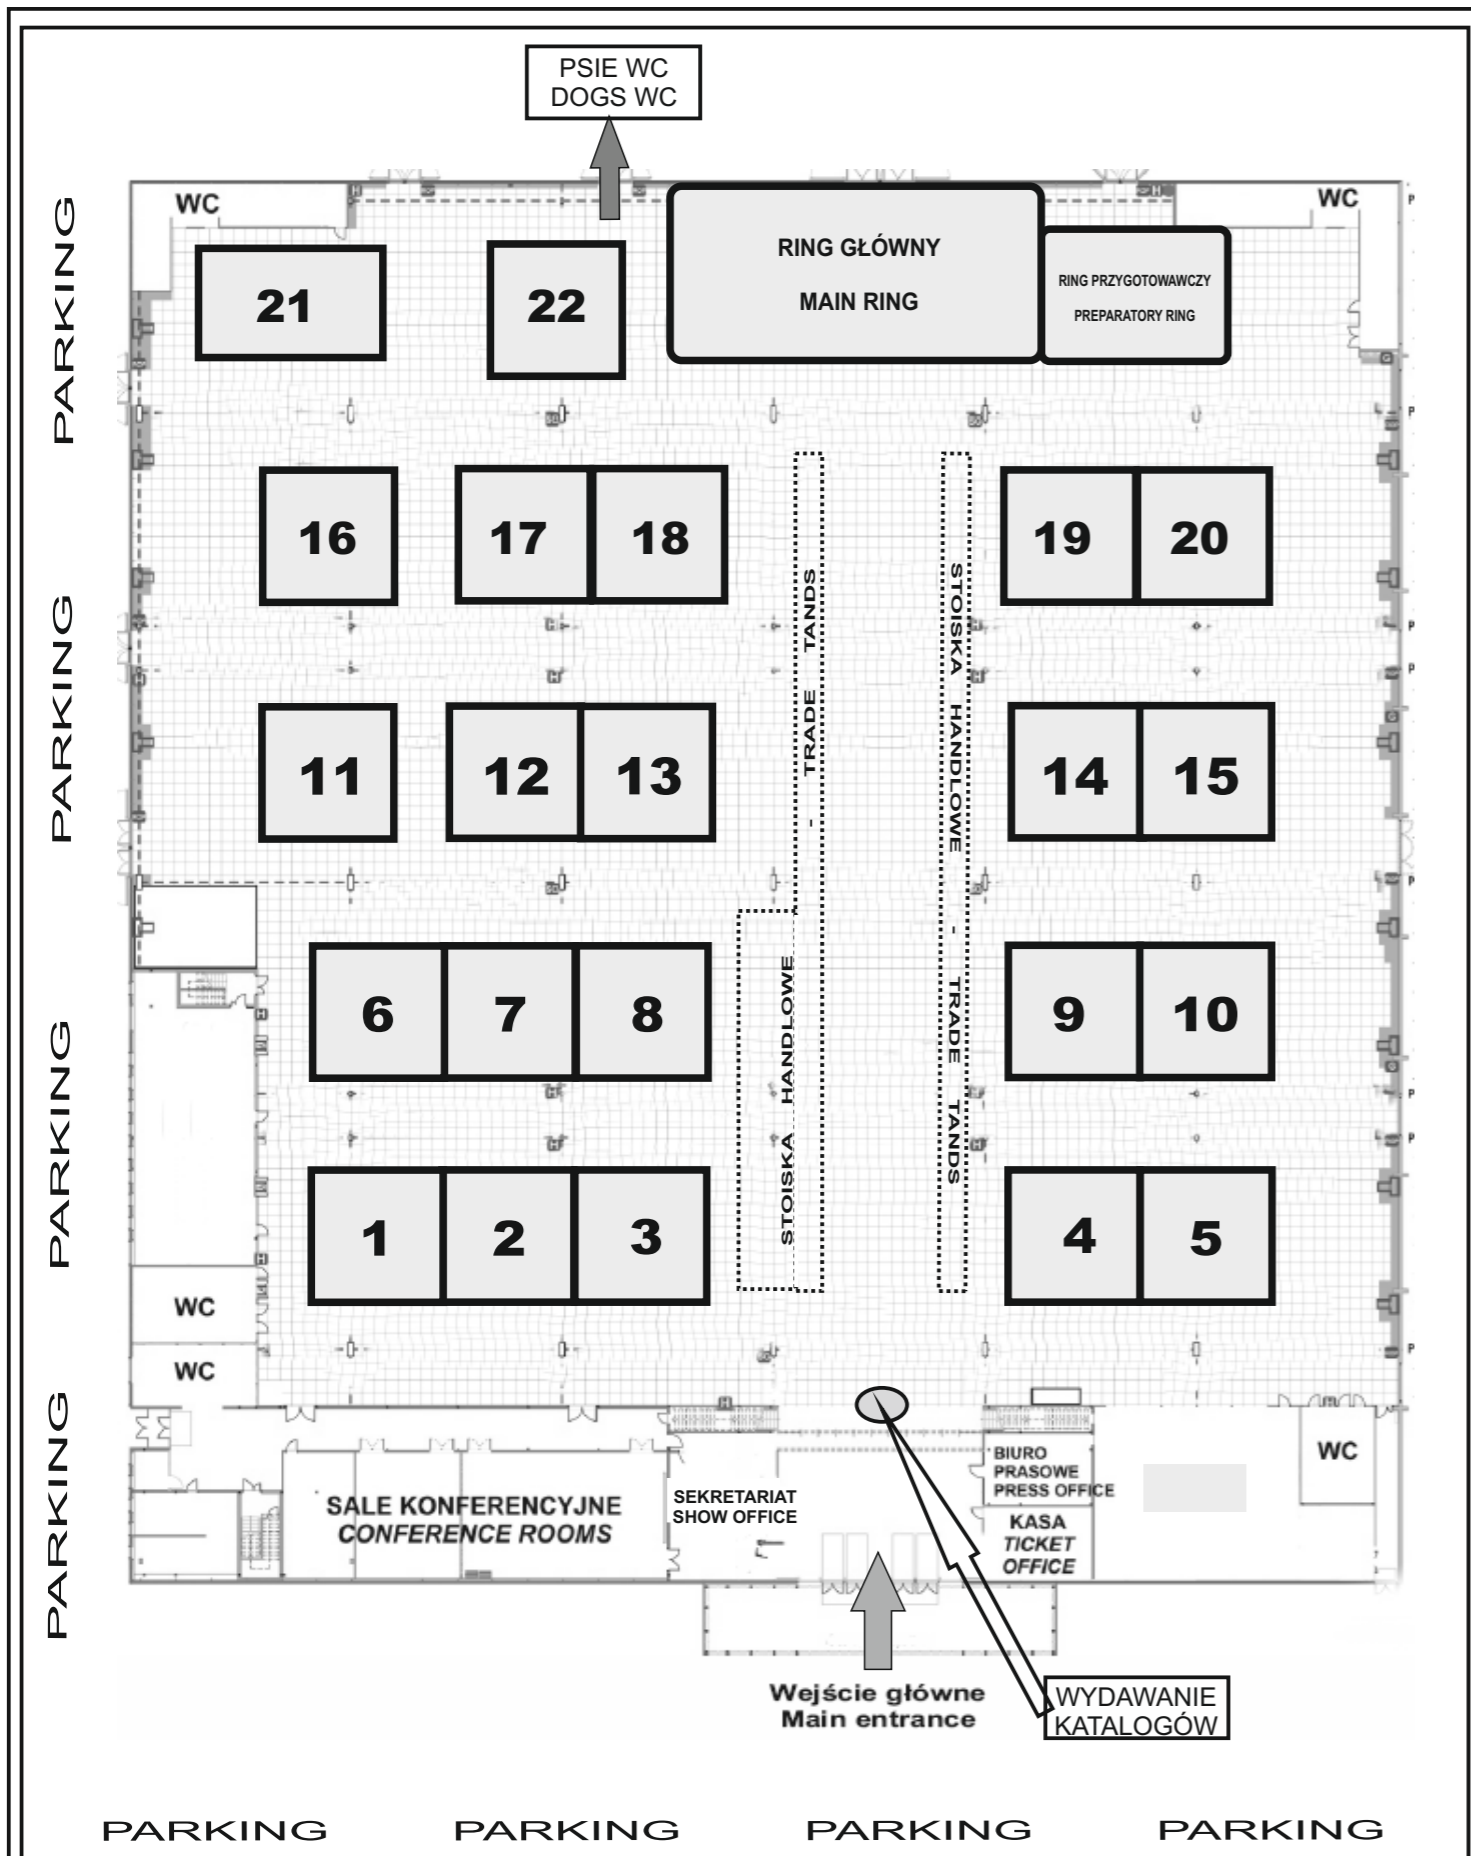

PLAN RINGÓW Z PODZIAŁEM NA RASY

- RING 1: Sędzia - Monika Kuriata-Okarmus:** Buldog angielski, Czarny terier rosyjski, Terrier, Doberman - Dobermann, Pinczer miniaturowy - Zwergpinscher, Pinczer średni - German Pinscher, Sznaucer miniaturowy biały - Zwergschnauzer (white with undercoat), Sznaucer miniaturowy czarno-srebrny - Zwergschnauzer (black and silver), Sznaucer miniaturowy czarny - Zwergschnauzer (pure black with undercoat), Sznaucer miniaturowy pieprz i sól - Zwergschnauzer (pepper and salt), Sznaucer olbrzym czarny - Riesenschnauzer (pure black with undercoat), Sznaucer średni - Schnauzer (pepper and salt)
- RING 2: Sędzia - Małgorzata Wieremiejczyk-Wierzchowska:** Jack Russell Terrier, Parson Russell Terrier, Yorkshire Terrier
- RING 3: Sędzia - Jan Roger Saugé:** Golden Retriever, Labrador Retriever
- RING 4: Sędzia - Andrzej Kaźmierki:** Bichon frisé - Bichon a poil frisé, Chihuahua długowłosa - Chihuahua pelo largo, Chihuahua krótkowłosa - Chihuahua pelo corto, Chiński grzywacz - Chien chinois a Crete, Lwi piesek - Petit chien lion, Rosyjski toy długowłosa - Petit chien russe poil long, Spaniel kontynentalny miniaturowy Papillon - Epagneul nain Continental
- RING 5: Sędzia - Bogusław Chmiel:** Airedale Terrier, Bedlington Terrier, Border Terrier, Cairn Terrier, Irish Soft Coated Wheaten Terrier, Niemiecki terier myśliwski - Deutscher Jagdterrier, Sealyham Terrier, Terier irlandzki - Irish Terrier, Terier japoński - Nihon Teria, Terier szkocki - Scottish Terrier, Terier walijski - Welsh Terrier, West Highland White Terrier
- RING 5: Sędzia - Anna Szymańska-Modrzycka:** Bokser (pręgowany), Bokser (żółty), Bullmastiff
- RING 6: Sędzia - Hassi Assenmacher-Feyel:** Anatolian - Coban Köpegi, Appenzeller - Appenzeller Sennenhund, Berneński pies pasterski - Berner Sennenhund, Duży szwajcarski pies pasterski - Grosser Schweizer Sennenhund, Entlebucher - Entlebucher Sennenhund, Nowofundland - Newfoundland, Sarplaninac
- RING 7: Sędzia - Maria Zasada:** Charcik włoski - Piccolo Levriero Italiano, Chart afgański - Lévrier afghan, Chart afrykański - Azawakh, Chart perski - Saluki - Saluki, Chart polski - Lévrier polonais, Chart rosyjski borzoj - Barzoi, Whippet, Wilczarz irlandzki - Irish Wolfhound
- RING 8: Sędzia - Piotr Król:** Amerykański terier bezwłosy - American Hairless Terrier, Australian Cattle Dog, Biewer Yorkshire Terrier, Bolończyk kolorowy - Russkaya Tsvetnaya Bolonka, Louisiana Catahoula - Louisiana Catahoula Leopard Dog, Łajka jakucka - Laika Yakoutsk, Maremmano-Abruzzese - Cane da pastore Maremmano-Abruzzese, Owczarek francuski Briard - Berger de Brie, Owczarek szetlandzki - Shetland Sheepdog, Patterdale terrier - Paterdale terrier, Polski Spaniel Myśliwski, Saarlooswolfhond, Schipperke, Welsh Corgi Cardigan, Welsh Corgi Pembroke
- RING 9: Sędzia - Elżbieta Chwalibóg:** Boston Terrier, Buldog francuski - Bouledogue français, Mops - Pug
- RING 10: Sędzia - Małgorzata Jung:** Brabanczyk - Petit Brabançon, Cavalier King Charles Spaniel, Gryfonik brukselski - Griffon bruxellois, Hawańczyk - Bichon Havanais, King Charles Spaniel, Maltańczyk - Maltese, Pudiel duży (apricot, srebrny), Pudiel duży (biały, brązowy, czarny), Pudiel miniaturowy (apricot, srebrny), Pudiel miniaturowy (biały, brązowy, czarny), Pudiel średni (apricot, srebrny), Pudiel średni (biały, brązowy, czarny), Pudiel Toy - Caniche toy
- RING 11: Sędzia - Monika Milian:** Akita, Akita amerykańska - American Akita, Alaskan Malamute, Chow Chow (czarny/niebieski), Chow Chow (rudny), Samoyed, Siberian Husky
- RING 12: Sędzia - Bartłomiej Lembas:** Chin japoński - Epagneul japonais, Lhasa Apso, Pekinńczyk - Pekingese, Spaniel tybetański - Tibetan Spaniel, Terier tybetański - Tibetan Terrier
- RING 12: Sędzia - Paweł Osak:** Clumber Spaniel, Cocker spaniel amerykański - American Cocker Spaniel, Cocker spaniel angielski - English Cocker Spaniel, Field Spaniel, Flat Coated Retriever, Kooikerhondje, Lagotto romagnolo, Nova Scotia Duck Tolling Retriever, Plochacz niemiecki Wachtelhund - Deutscher Wachtelhund, Portugalski pies dowodny - Cao de agua Português, SprinGer spaniel angielski - English SprinGer Spaniel, SprinGer spaniel walijski - Welsh SprinGer Spaniel, Sussex Spaniel
- RING 13: Sędzia - Beata Kucharczyk:** Dog argentyński - Dogo Argentino, Dog niemiecki (błękitny), Dog niemiecki (czarny, arlekin), Dog niemiecki (żółty, pręgowany), Dog z Majorki - Perro dogo mallorquin (Ca de Bou), Rottweiler
- RING 13: Sędzia - Elżbieta Kusińska-Leontiew:** Bernardyn długowłosa - St. Bernhardshund Longhaired, Bernardyn krótkowłosa - St. Bernhardshund Short-haired, Hovawart, Landseer, Leonberger, Pirenejski pies górski - Chien de Montagne des Pyrénées, Tornjak - Tornjak (Bosnian-Herzegovinian-Croatian Shepherd Dog)
- RING 14: Sędzia - Marta Ciborowska-Kubiak:** Gończy polski - Chien Courant Polonais, Ogar polski - Ogar Polski
- RING 14: Sędzia - Anna Rajs:** Jamnik długowłosa miniaturowy - Zwerg-Dachshund Langhaar, Jamnik krótkowłosa min - Zwerg-Dachshund Kurzhaar, Jamnik krótkowłosa standardowy - Dachshund Kurzhaar, Jamnik szorstkowłosa królczy - Kaninchen-Dachshund Rauhaar, Jamnik szorstkowłosa miniaturowy - Zwerg-Dachshund Rauhaar, Jamnik szorstkowłosa standardowy - Dachshund Rauhaar
- RING 15: Sędzia - Cvetka Bogovčič:** American Staffordshire Terrier, Bulterier - Bull Terrier (Standard), Bulterier miniaturowy - Miniature Bull Terrier, Staffordshire Bull Terrier
- RING 16: Sędzia - Andrzej Szutkiewicz:** Ceskoslovensky Vlčak - Ceskoslovenský Vlčak, Ciobanesc Romanesc Mioritic, Owczarek belgijski Groenendael - Chien de Berger Belge Groenendael, Owczarek belgijski Malinois - Chien de Berger Belge Malinois, Owczarek belgijski Tervueren - Chien de Berger Belge Tervueren, Owczarek szkocki długowłosa - Collie Rough, Owczarek szkocki krótkowłosa - Collie Smooth, Polski owczarek niziny - Polski Owczarek Nizinny, Polski Owczarek Podhalański
- RING 17: Sędzia - Anna Rusinowska:** Cane Corso Italiano, Mastif hiszpański - Mastin espanol, Mastif neapolitański - Mastino Napoletano, Mastif tybetański, Mastif tybetański - Do-Khyi, Owczarek kaukaski - Kavkazskaia Ovtcharka, Owczarek środkowoazjatycki - Sredneasiatskaia Ovtcharka, Tosa
- RING 18: Sędzia - Adam Janowski:** Bearded Collie, Biały owczarek szwajcarski - Berger Blanc Suisse, Border Collie, Owczarek australijski (typ amerykański) - Australian Shepherd, Owczarek australijski - Kelpie - Australian Kelpie, Owczarek francuski - Beauceron - Berger de Beauce, Owczarek holenderski krótkowłosa - Hollandse Herdershond Short-haired, Owczarek południoworosyjski Jużak - Ioujnorusskaia Ovtcharka, Owczarek staroangielski Bobtail - Old English Sheepdog (Bobtail)
- RING 19: Sędzia - Zvi Kupferberg:** Alpejski gończy krótkonożny - Alpenländische Dachsbracke, Basset Hound, Beagle, Coton de Tuléar, Dalmatyńczyk - Dalmatinac, Gończy słowacki - Slovensky Kopov, Porcelaine, Posokowiec bawarski - Bayrischer Gebirgsschweisshund, Posokowiec hanowerski - Hannover'scher Schweisshund, Rhodesian Ridgeback, Shih Tzu
- RING 20: Sędzia - Stanisław Ablamowicz:** Braque de l'Ariege - Braque de l'Ariege, Braque d'Auvergne - Braque d'Auvergne, Epagneul Breton - Epagneul Breton, Mały Münsterländer - Kleiner Münsterländer, Pointer - English Pointer, Seter angielski - English Setter, Seter irlandzki - Irish Red Setter, Seter irlandzki czerwono-biały - Irish Red and White Setter, Seter szkocki (Gordon) - Gordon Setter, Wyżeł fryzyjski - Stabyhoun, Wyżeł niemiecki krótkowłosa - Deutsch Kurzhaar, Wyżeł niemiecki szorstkowłosa - Deutsch Drahthaar, Wyżeł weimarski krótkowłosa - Weimaraner Short-haired, Wyżeł węgierski krótkowłosa - Rövidszőrű Magyar Vizsla, Wyżeł węgierski szorstkowłosa - Drotzörű Magyar Vizsla, Wyżeł włoski krótkowłosa - Bracco Italiano, Wyżeł włoski szorstkowłosa - Spinone Italiano
- RING 21: Sędzia - Joanna Domańska:** Owczarek niemiecki krótkowłosa - Deutscher Schäferhund Stockhaar
- RING 21: Sędzia - Sebastian Handy:** Owczarek niemiecki długowłosa - Deutscher Schäferhund Langstockhaar
- RING 22: Sędzia - Katarzyna Dziuba:** Basenji, Eurasier, Lapinporokoira, Łajka zachodniosyberyjska - Zapadno-Sibirskaja Laika, Nagi pies peruwiański miniaturowy - Perro sin pelo del Peru Miniature, Podenco z Ibizy krótkowłosa - Podenco Ibizenco Smooth-haired, Shiba, Suomenlapinkoira, Szpic duży kolorowy - Grossspitz (brown, black), Szpic miniaturowy - Pomeranian - Zwergspitz (Pomeranian), Szpic średni biały, Szpic średni kolorowy klasyczny (brązowy, czarny) - Mittelspitz (brown or black), Szpic wilczy - Wolfspitz, Thai Ridgeback Dog